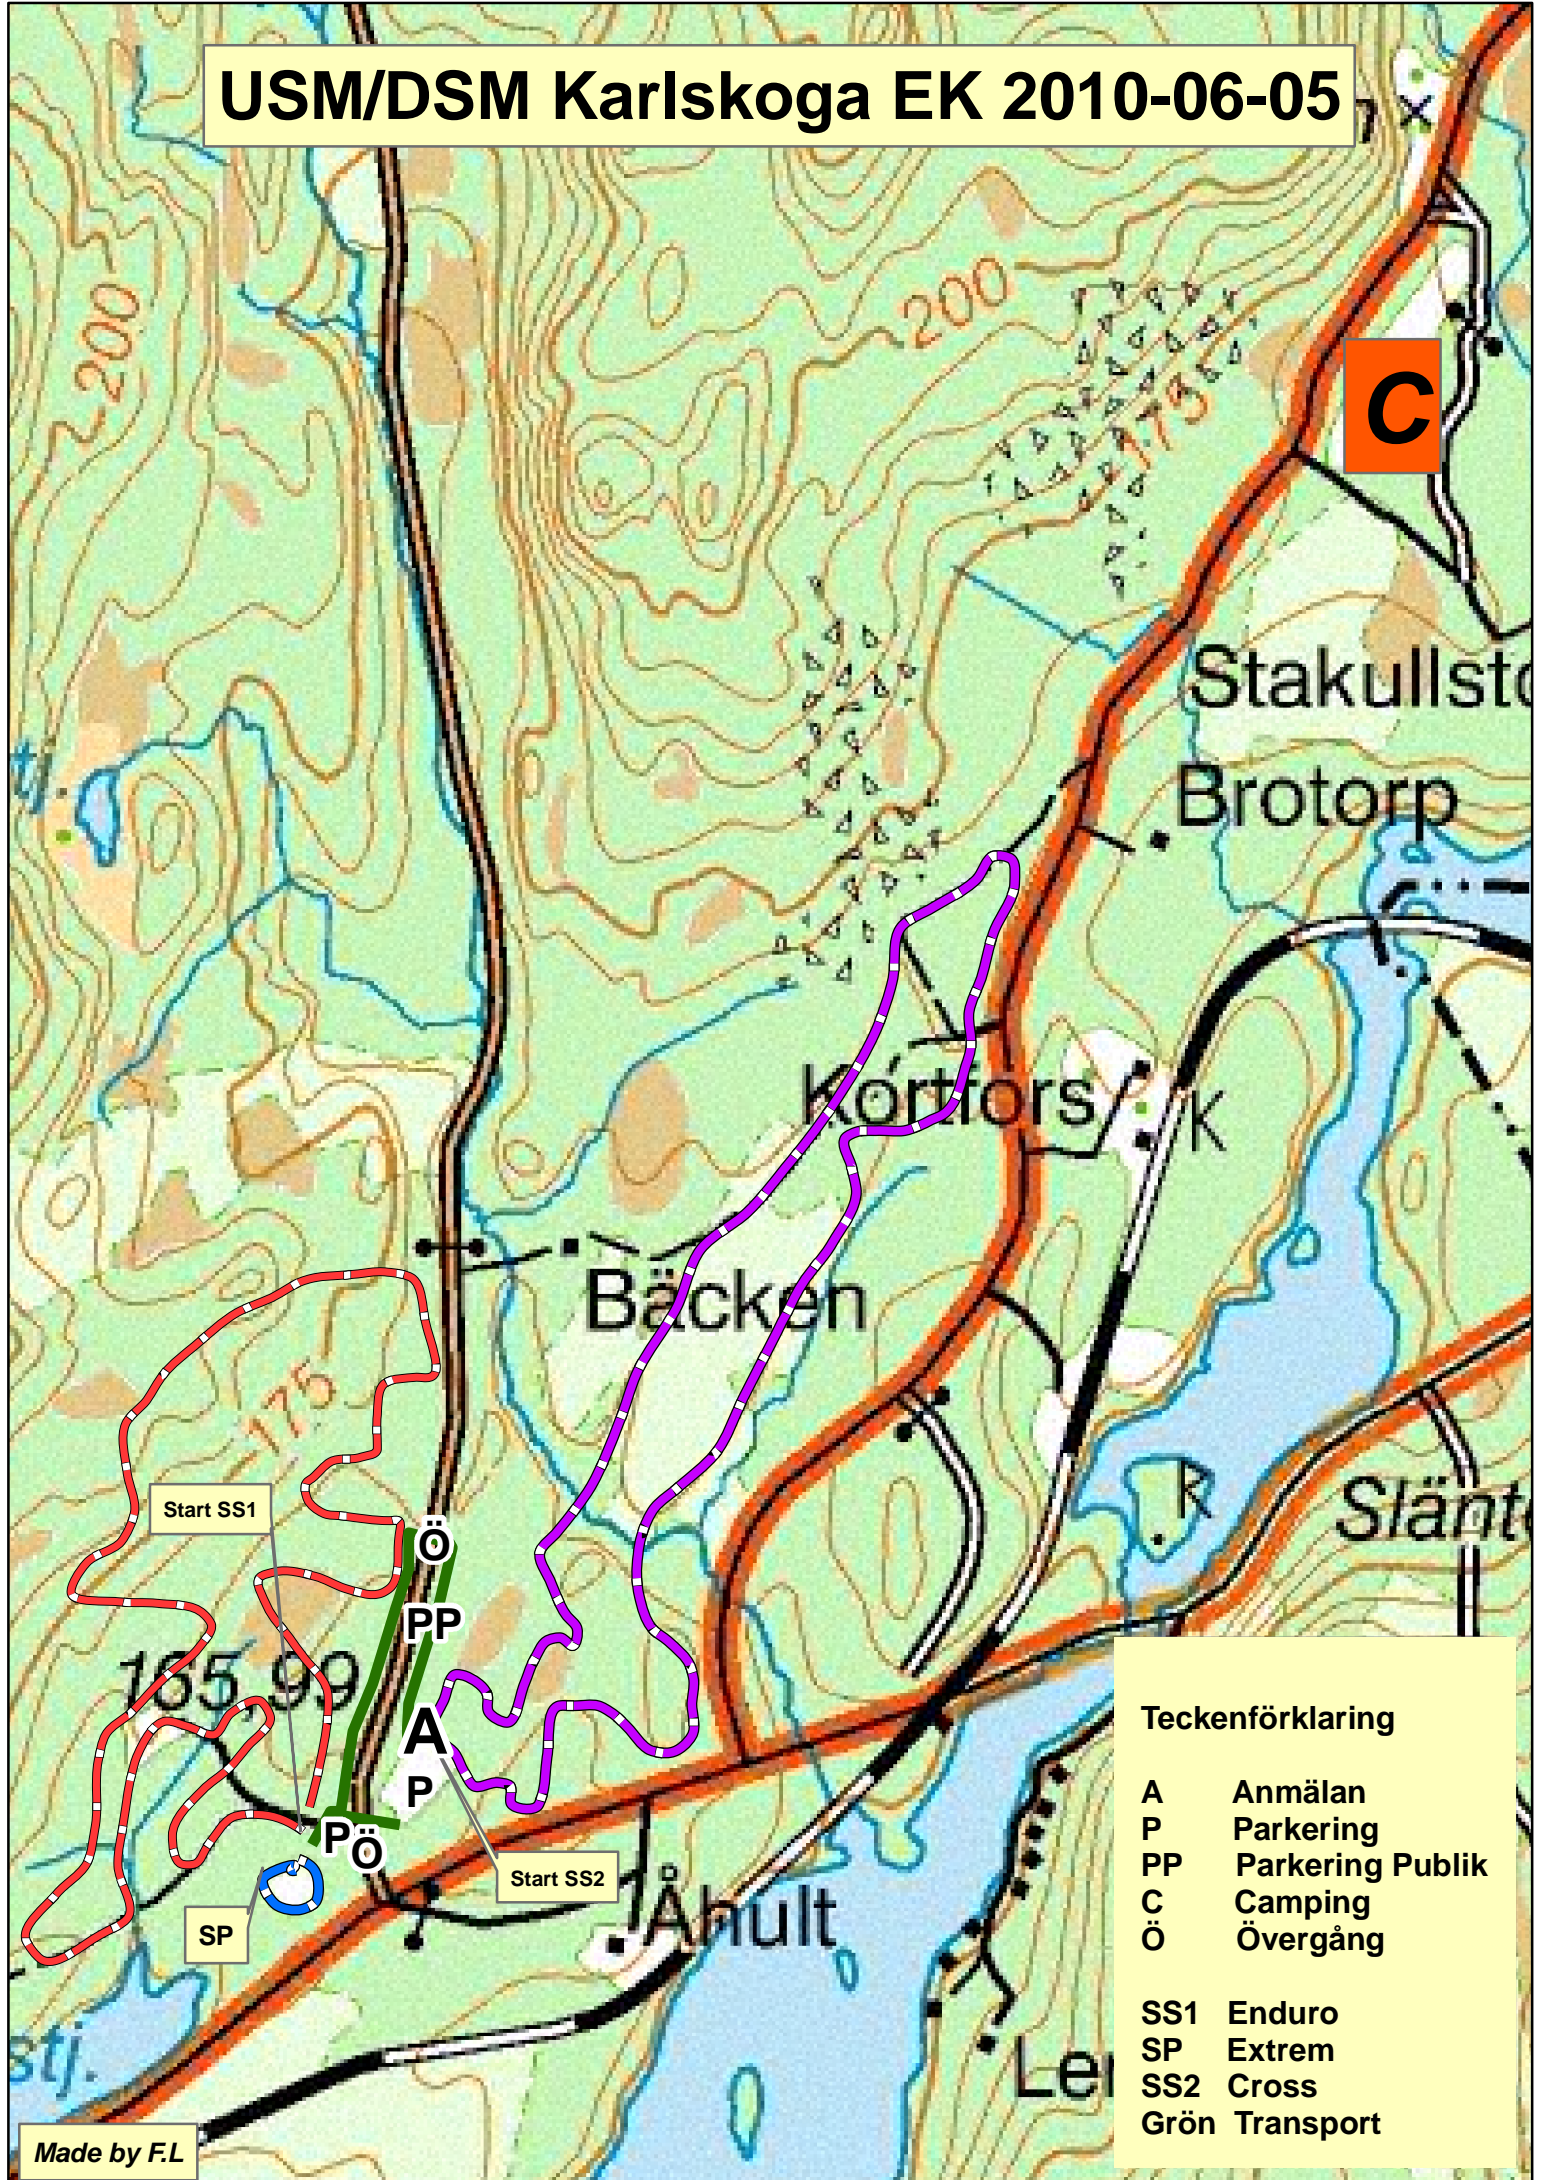

USM/DSM Karlskoga EK 2010-06-05

Teckenförklaring

- A Anmälan
- P Parkering
- PP Parkering Publik
- C Camping
- Ö Övergång

- SS1 Enduro
- SP Extrem
- SS2 Cross
- Grön Transport